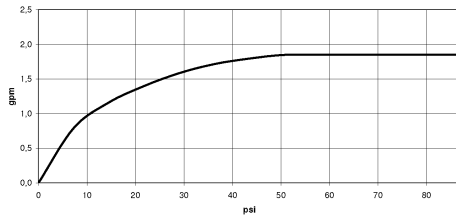

Empfohlenes Zubehör

UP-Wandwinkel -

35 085 970 90

- Max. Einbautiefe 163 mm
- Min. Einbautiefe 90 mm

27 808 980
mm [inches]

Durchflussdiagramm

Zertifikate

LGA_29985.