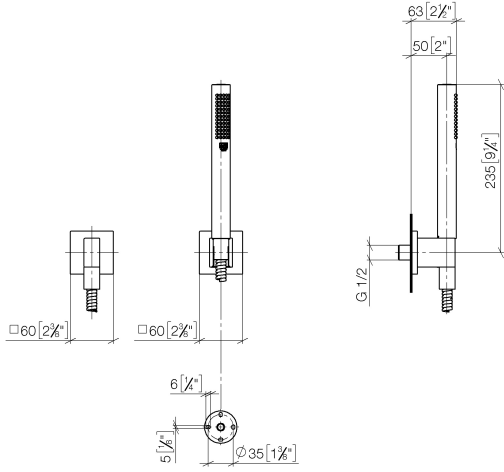

Schlauchbrausegarnitur mit Einzelrosetten FlowReduce - Dark Platinum gebürstet

IMO

27 808 980

Passt zu: IMO, MEM, CL.1, CYO

- COMPACT RAIN, Durchfluss max. 6,8 l/min (bei 3 Bar)
- mit Antikalk-System
- Brauseabgang 3/8"
- Rosette für Wandanschlussbogen 60 x 60 mm
- Rosette für Brausehalter 60 x 60 mm
- Metallbrauseschlauch 1250 mm mit integriertem Verdrehschutz
- Wandanschlussbogen 1/2"
- Dieses Produkt leistet einen Beitrag zur Erfüllung der Vorgaben von nachhaltigen Gebäudezertifizierungen, z.B. LEED®, BREEAM®, DGNB

Empfohlenes Zubehör

UP-Wandwinkel -

35 085 970 90

- Max. Einbautiefe 163 mm
- Min. Einbautiefe 90 mm

27 808 980
mm [inches]

Durchflussdiagramm

Zertifikate

LGA_29985.

IAPMO_4976 (1).

27 808 980

Ersatzteilstückliste

| Nr. | Artikelnummer | Benennung | Verbaumenge | Lieferzeit |
|-----|--------------------|---|-------------|------------|
| 1 | 28 450 980-99 | Wandanschlussbogen - Dark Platinum gebürstet | 1 | 30 |
| 2 | 90 14 20 026 00 90 | Dichtung | 1 | 2 |
| 3 | 28 050 980-99 | Brausehalter - Dark Platinum gebürstet | 1 | 30 |
| 4 | 90 30 02 072 00-99 | Metall-Brauseschlauch 1/2" x 3/8" x 1250 mm - Dark Platinum gebürstet | 1 | 30 |
| 5 | 90 12 11 140 30-99 | Brause | 1 | 30 |