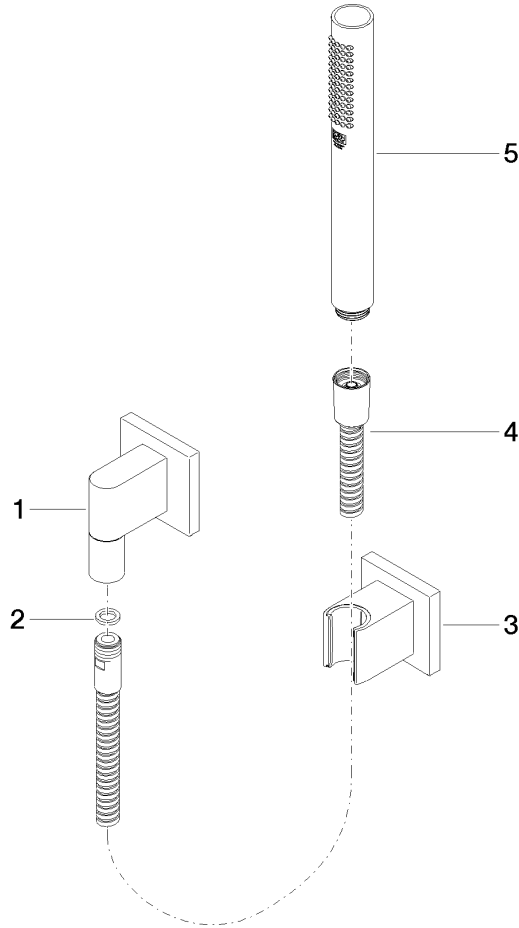

Schlauchbrausegarnitur mit Einzelrosetten FlowReduce - Dark Platinum gebürstet

IMO

27 808 980

Passt zu: IMO, MEM, CL.1, CYO

- COMPACT RAIN, Durchfluss max. 6,8 l/min (bei 3 Bar)
- mit Antikalk-System
- Brauseabgang 3/8"
- Rosette für Wandanschlussbogen 60 x 60 mm
- Rosette für Brausehalter 60 x 60 mm
- Metallbrauseschlauch 1250 mm mit integriertem Verdrehschutz
- Wandanschlussbogen 1/2"
- Dieses Produkt leistet einen Beitrag zur Erfüllung der Vorgaben von nachhaltigen Gebäudezertifizierungen, z.B. LEED®, BREEAM®, DGNB

Empfohlenes Zubehör

UP-Wandwinkel -

35 085 970 90

- Max. Einbautiefe 163 mm
- Min. Einbautiefe 90 mm

27 808 980
mm [inches]

Durchflussdiagramm

Zertifikate

LGA_29985.

IAPMO_4976 (1).

27 808 980

Ersatzteilstückliste

| Nr. | Artikelnummer | Benennung | Verbaumenge | Lieferzeit |
|-----|--------------------|---|-------------|------------|
| 1 | 28 450 980-99 | Wandanschlussbogen - Dark Platinum gebürstet | 1 | 30 |
| 2 | 90 14 20 026 00 90 | Dichtung | 1 | 2 |
| 3 | 28 050 980-99 | Brausehalter - Dark Platinum gebürstet | 1 | 30 |
| 4 | 90 30 02 072 00-99 | Metall-Brauseschlauch 1/2" x 3/8" x 1250 mm - Dark Platinum gebürstet | 1 | 30 |
| 5 | 90 12 11 140 30-99 | Brause | 1 | 30 |